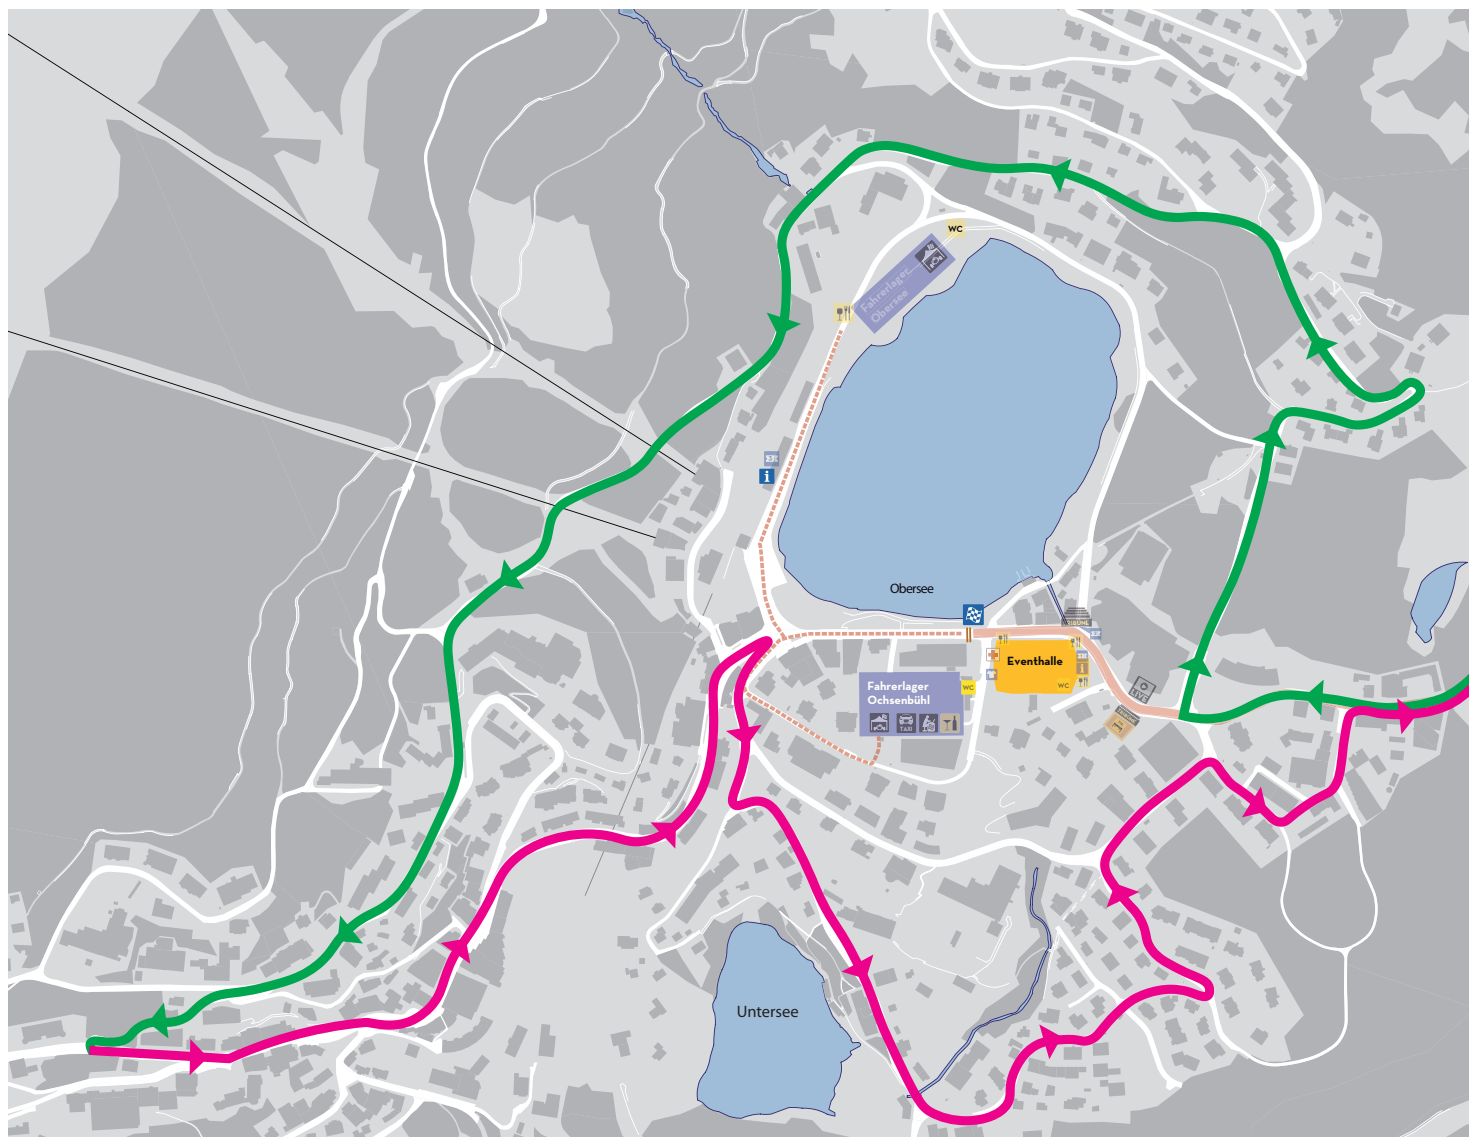

INDIVIDUALVERKEHR

arosaclassicar.ch

Das Wenden auf der Strecke (**Grün** und **Pink**) ist nicht erlaubt!

STRECKENÖFFNUNGSZEITEN INDIVIDUALVERKEHR FREITAG BIS SONNTAG

0.00 – 8.00

Für den Individualverkehr geöffnet

14.10 – 14.40

Max. 30 Minuten geöffnet

9.35 – 10.05

Max. 30 Minuten geöffnet

17.15 – 00.00

Für den Individualverkehr geöffnet

12.25 – 12.50

Max. 25 Minuten geöffnet

Sonntag ab 17.30

Offen

Presenting Sponsor

Hauptsponsor

Car Partner

Co-Sponsoren

Partnerhotels

Partner